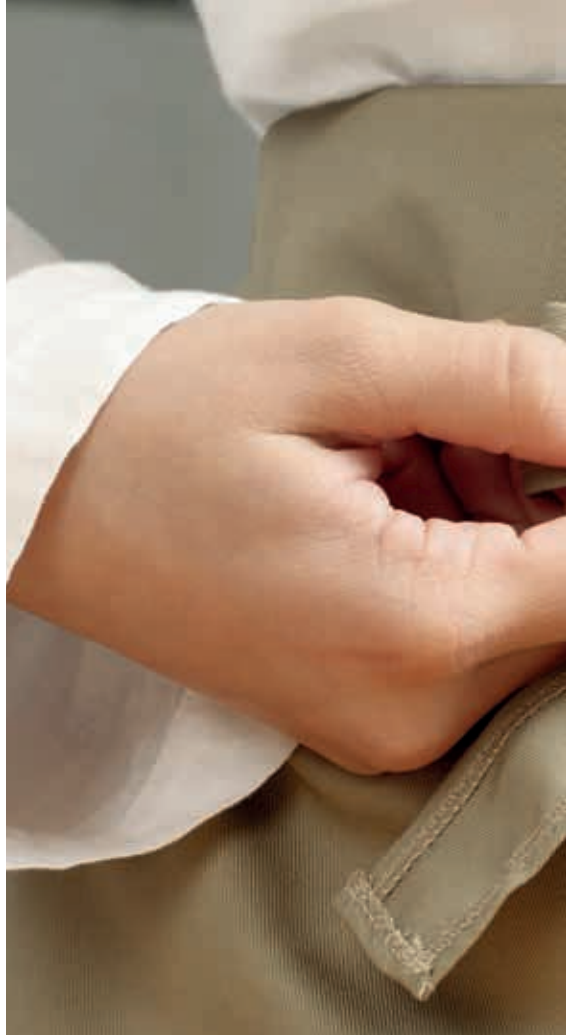

Persönliche Anfrage?

Rufen Sie uns an, wir sind für Sie da! **0241 413 533 0** oder senden Sie uns eine E-Mail! **willkommen@blycolin.com**

Blycolin

Technologiezentrum am Europaplatz
52068 Aachen
T 0241 413 533 0
F 0241 413 533 9
M willkommen@blycolin.com

Druckfehler und Irrtümer bleiben vorbehalten.

Druckversion 01/2016